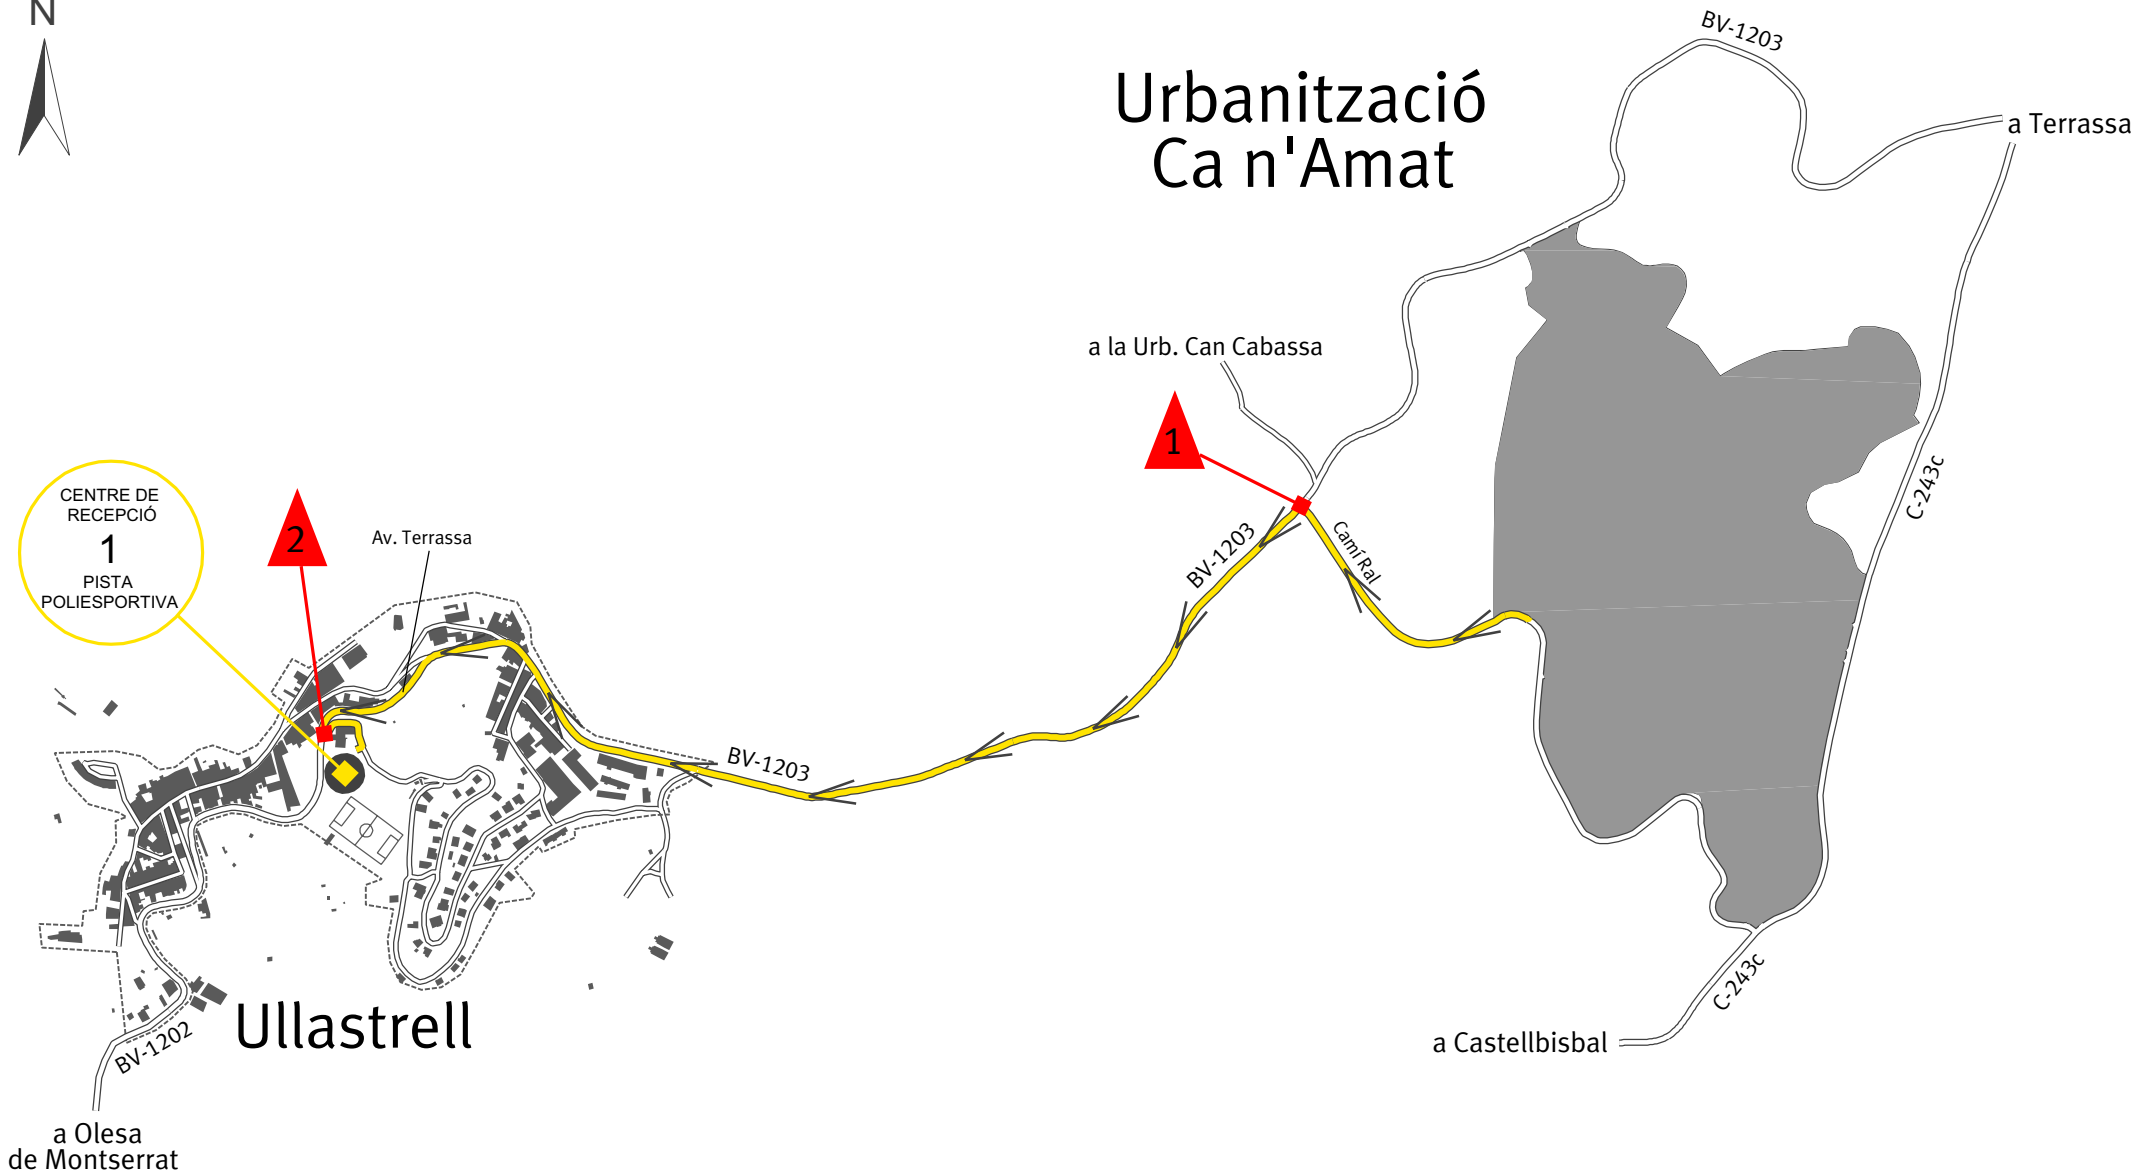

Urbanització Ca n'Amat

Simbologia

Via d'evacuació exterior

Centre de recepció

Cruïlla crítica

Diputació
Barcelona
xarxa de municipis

Àrea de Cooperació
Oficina Tècnica de Prevenció
Municipal d'Incendis Forestals

Data

Juny de 2006

PLA D'EVACUACIÓ DE LA URBANITZACIÓ

CA N'AMAT

Ullastrell

Escala:

1 : 10.500