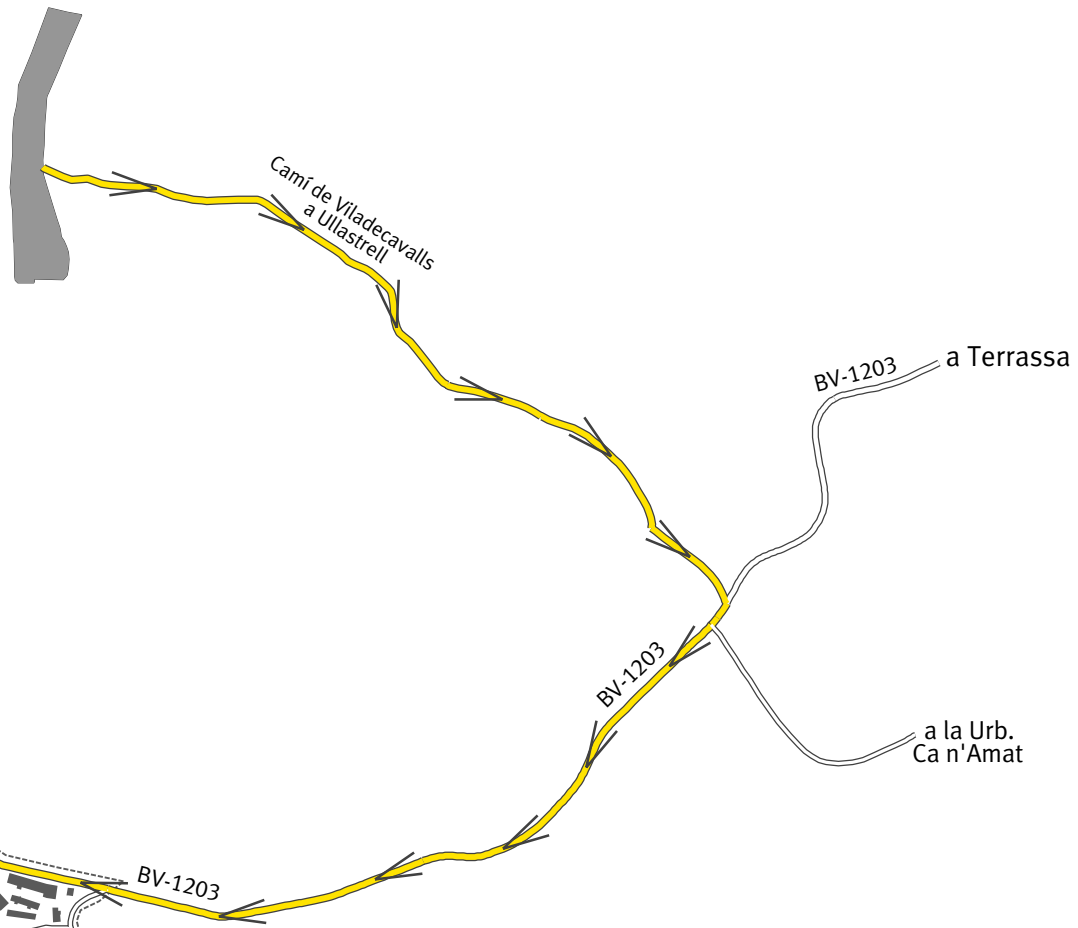

Urbanització Can Cabassa

CENTRE DE RECEPCIÓ
1
PISTA POLIESPORTIVA

Av. Terrassa
Ullastrell
a Olesa de Montserrat

Simbologia

Via d'evacuació exterior

Centre de recepció

Cruïlla crítica

Diputació
Barcelona
xarxa de municipis
Àrea de Cooperació
Oficina Tècnica de Prevenció
Municipal d'Incendis Forestals

Data Juny de 2006

PLA D'EVACUACIÓ DE LA URBANITZACIÓ

CAN CABASSA

Ullastrell

Escala: 1 : 10.500